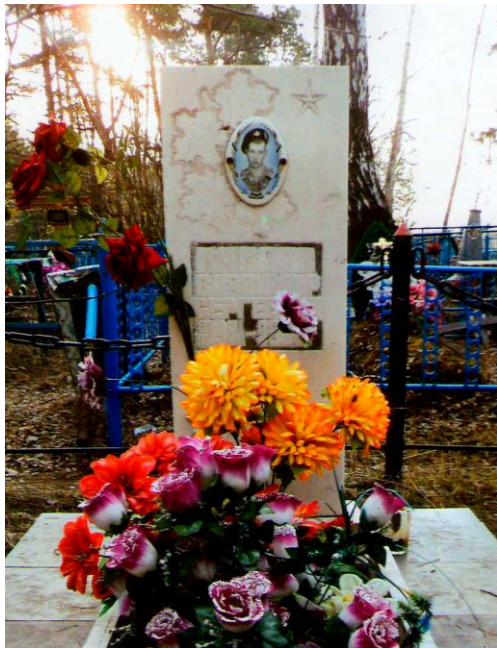

8. Фотоснимок захоронения.