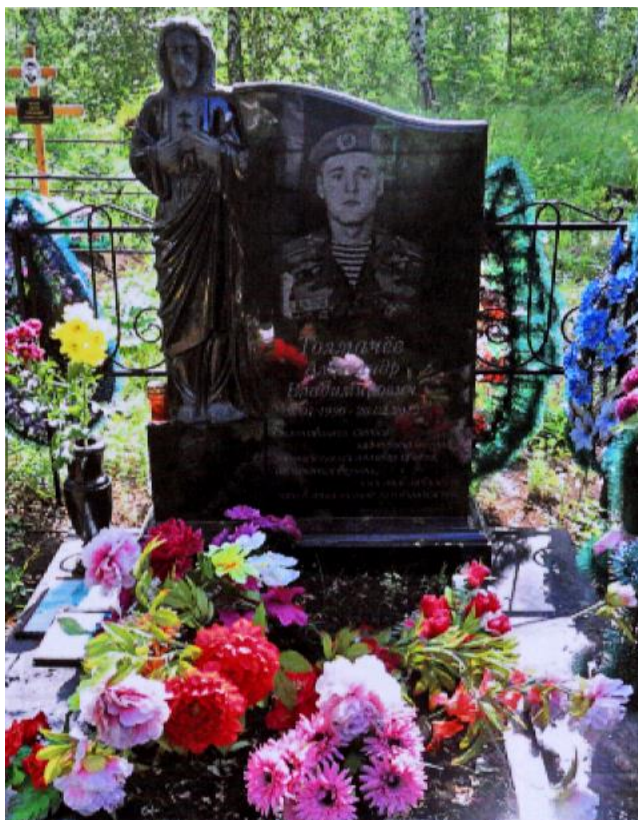

8. Фотоснимок захоронения.