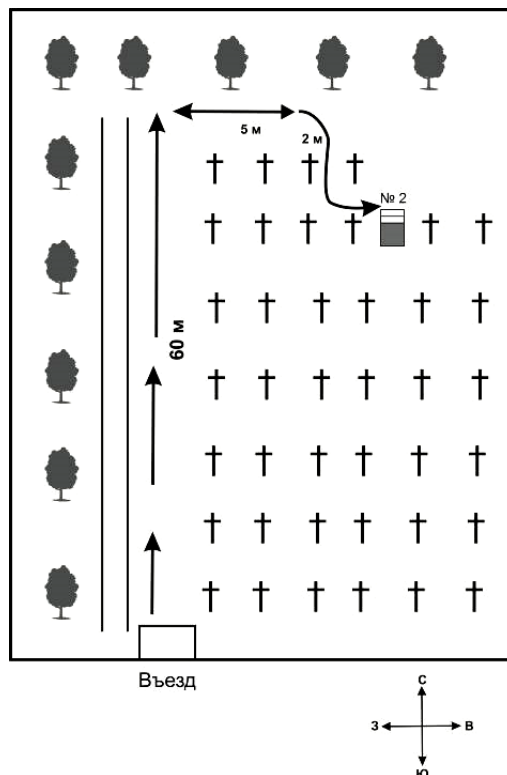

9. Схема расположения захоронения.