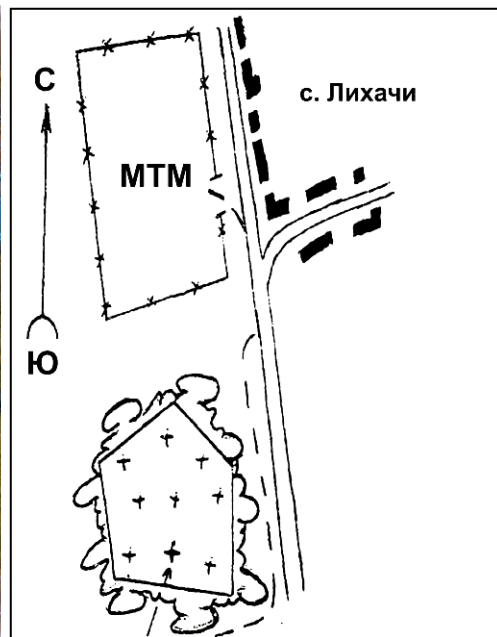

## УЧЕТНАЯ КАРТОЧКА

воинского захоронения

Российская Федерация

1. Место и дата захоронения Курганская область, Варгашинский район,  
с. Лихачи,  
15.06.1987 г.

2. Вид захоронения Индивидуальное.

3. Размеры захоронения и состояние 2 × 3 м, состояние удовлетворительное.

7. Кто шефствует над захоронением: МКОУ «Варгашинская средняя общеобразовательная школа» филиал «Лихачёвская основная общеобразовательная школа»

8. Фотоснимок захоронения.

9. Схема расположения захоронения.